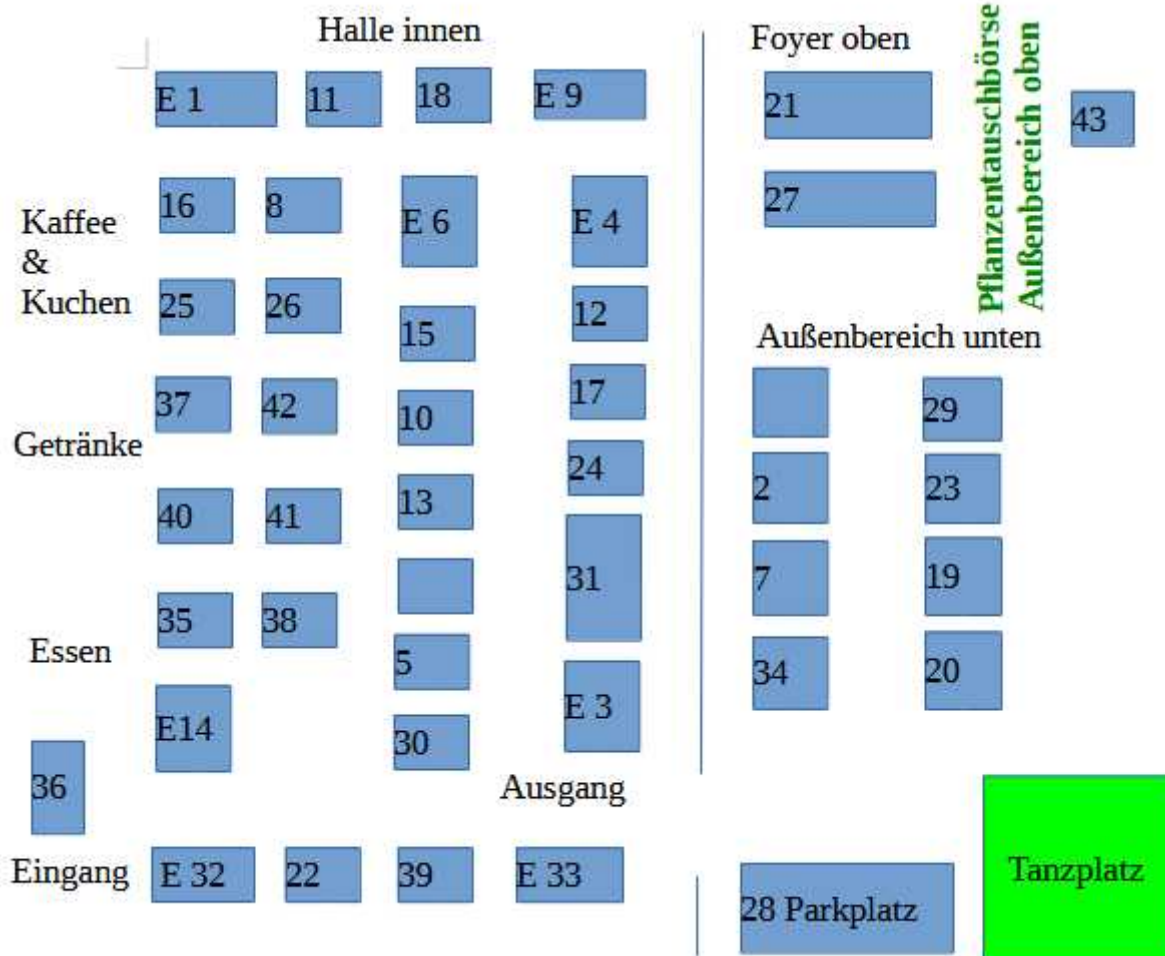

Messeaussteller "Gesundheit und Natur mit allen Sinnen" Sonntag, 26.05.2024