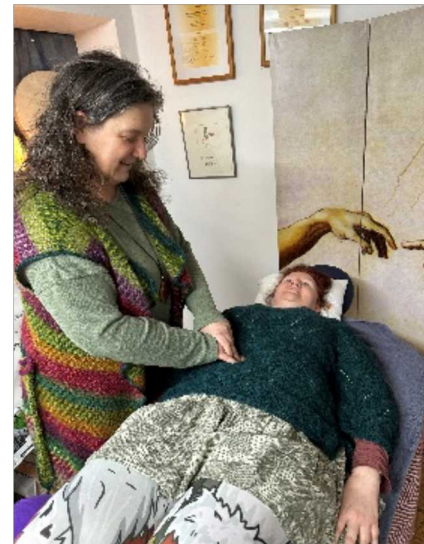

Wenn man eine stressige Woche hinter sich hat, kann man bei diesen Tänzen abschalten und nebenbei sogar die Kondition verbessern.

Manuela Koch  
Alte Steiner Straße 31  
75239 Eisingen  
07232/8099652  
0170 5966013  
[www.manuelakoch.de](http://www.manuelakoch.de)