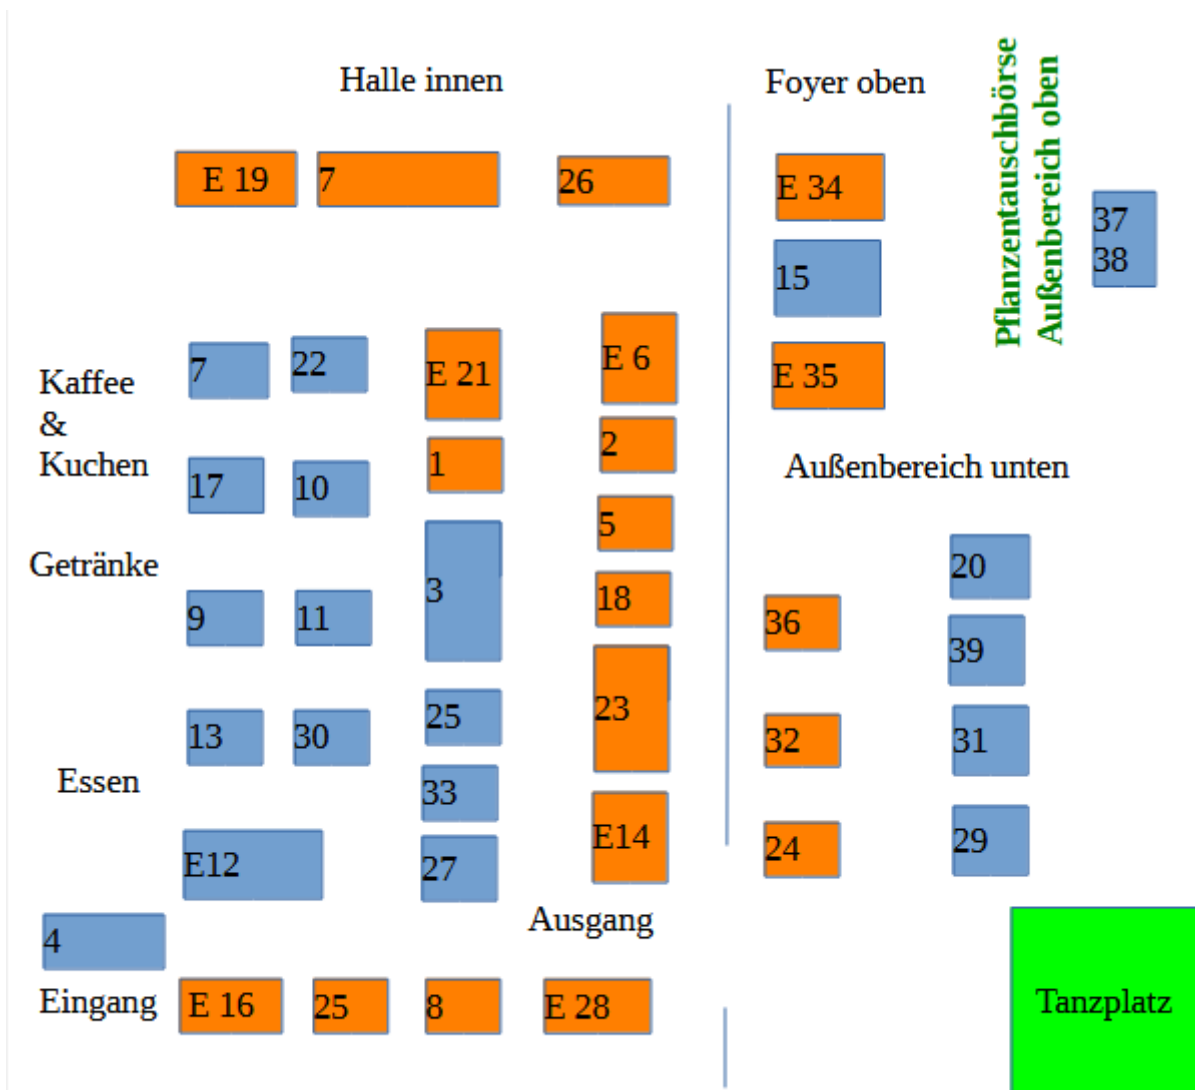

Mit großer Pflanzentauschbörse!!!

Rahmenprogramm

- 10:30 Uhr** **Begrüßung**
Violinengruppe Musik u. Kunstschule
Westlicher Enzkreis e.V.
- 11:30 Uhr** **UR-TON Trommeln**
- 12:30 Uhr** **Bretonische Tänze**
- 15:00 Uhr** **UR-TON Trommeln**
- 17:00 Uhr** **Verabschiedung**

Antonino Bellitto Inneneinrichtungen &
Interessengemeinschaft Effektive Mikroorganismen
www.bellitto.de

Vorträge

Raum 1 UG

- 11:00 - 11:30 Uhr **Christina's** Heilmeditation und Stille
- 11:35 - 12:05 Uhr **Sabine Götz** Trauerbegleitung
- 12:10 - 12:40 Uhr **Reinhard Zinburg** Der ganzheitliche Weg von der Diagnose über die Therapie zu Gesundheit.
- 12:45 - 13:15 Uhr **Roswitha Jerabeck – Giese HP**
Welchen „Kraftstoff“ geben Sie Ihrem Körper?
- 13:20 - 13:50 Uhr **Renate Baas HP** Kiefergelenksentspannung R.E.S.E.T/7
- 13:55 -14:25 Uhr **Tanja Bender** Richtig kaltgepresste Speiseöle - Ein Elixier - Deiner Gesundheit zu Liebe.
- 14:30 -15:00 Uhr **Ute Bauer** Mit Deinen Händen heilen, Heilmagnetische Ordnungstherapie
- 15:05 - 15:35 Uhr **Katharina Dabul** Das Leben nehmen – Die Kunst zu leben, mit dem was ist.
- 15:40 -16:10 Uhr **Beck Monika** In Harmonie und Einklang durch Schwingung
- 16:15 - 16:45 Uhr **Ute Mahling** Long-Covid, Post-Vaccine-Syndrom und CFS (Chronisches Fatigue Syndrom)
- 16:50 - 17:20 Uhr **Sylvia Bobb** Angeleitete Kuschelaktion (Keine Angst vor Berührung)

Messeplan

Trattoria Elly & Enzo

TuS Biflingen

Benvenuti a casa nostra!

Wir heißen euch herzlich willkommen bei uns
in der Trattoria Elly & Enzo.

Unser familiengeführtes, typisch italienisches
Speiselokal bietet euch täglich frische Pasta nach
eigenem Familienrezept, leckere Pinsa, Fisch und
Fleisch bester Qualität sowie weitere Spezialitäten
der italienischen Küche.